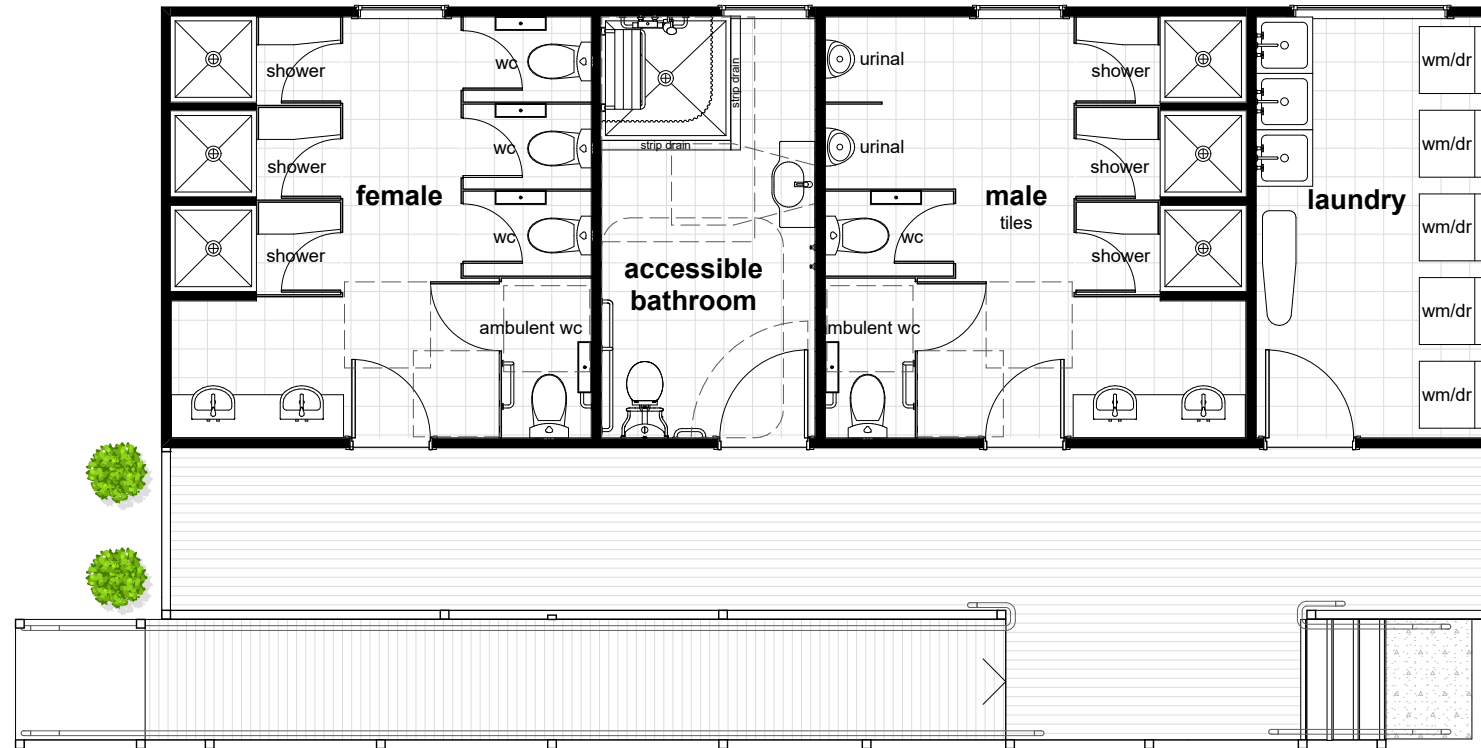

EA16A_A

7 🚿 | 7 🚻

Modules	1
Length	14.0m
Width	6.4m