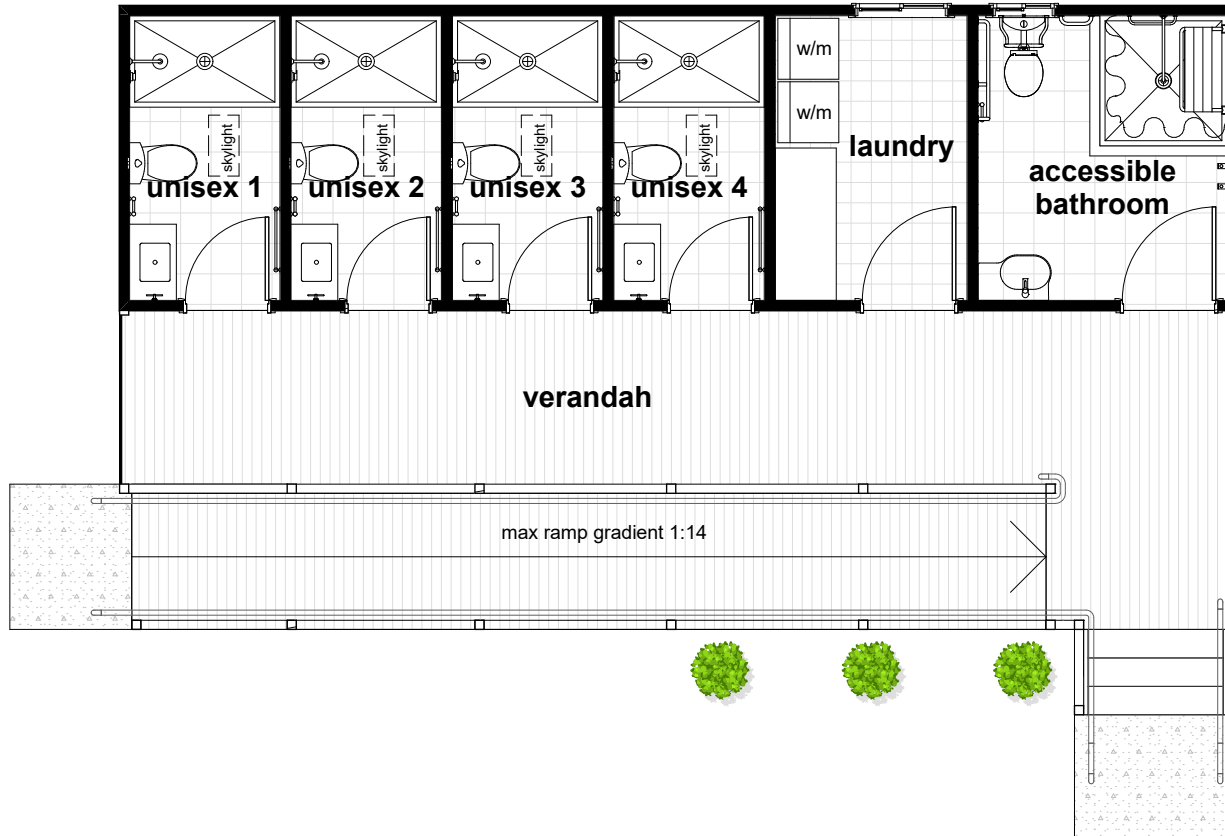

ENSUITES & AMENITIES

EA6A_A

5 🚻 | 5 🚿

Modules	1
Length	11.00m
Width	4.71m