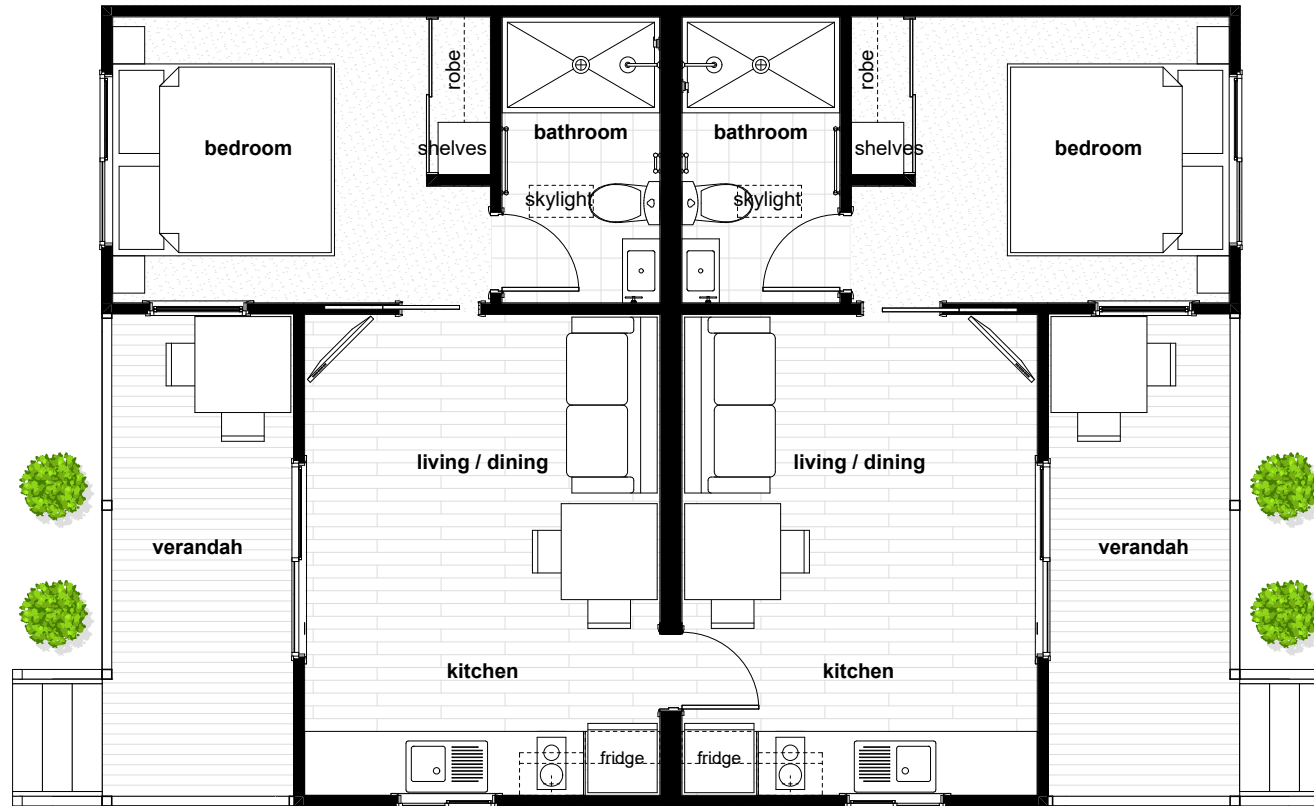

# 1 BEDROOM CABIN

## TC1E\_DUPLEX

2  | 2  | 2 

Modules	2
Total Area	80.02m <sup>2</sup>
Living	63.72m <sup>2</sup>
Verandah	16.31m
Length	10.67m
Width	7.5m