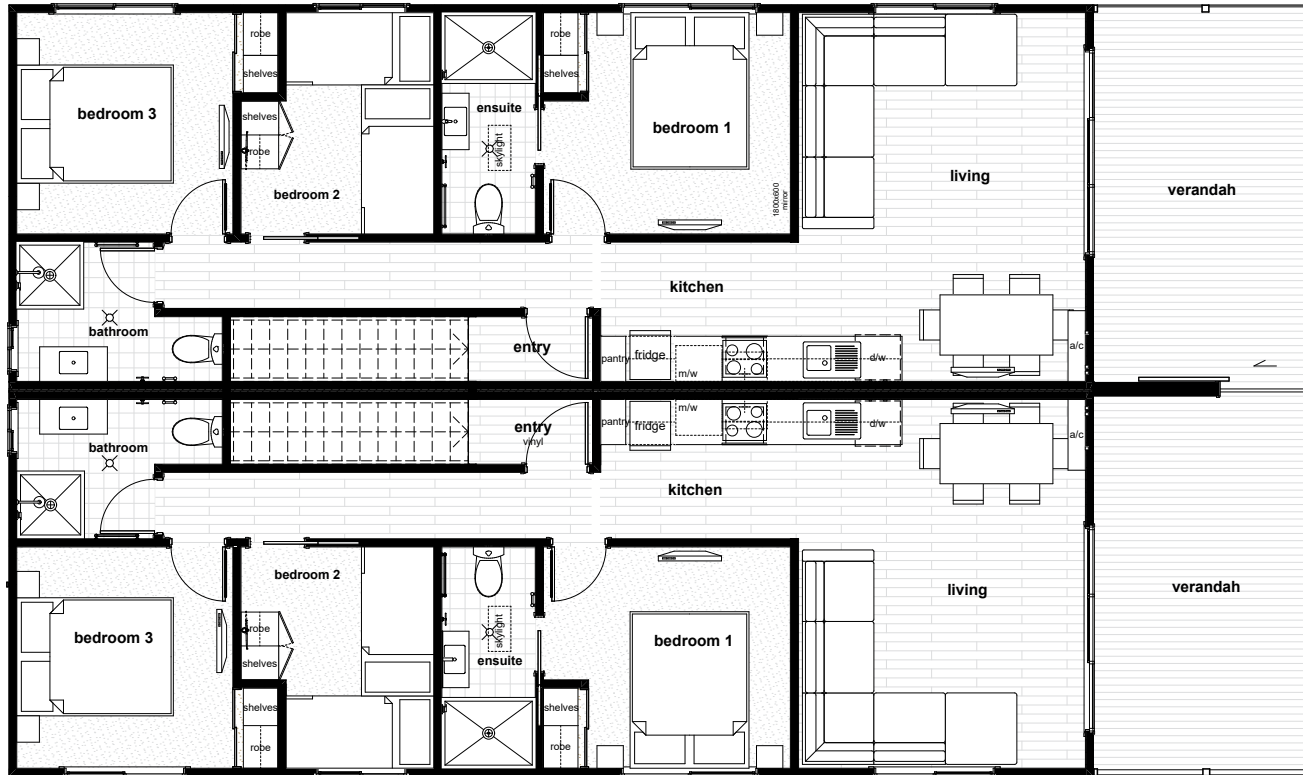

3 BEDROOM CABIN

TC3K_DUPLEX

6 | 4 | 4

Modules	2
Total Area	178.18m ²
Living	147.46m ²
Verandah	30.72m
Length	17.4m
Width	10.24m